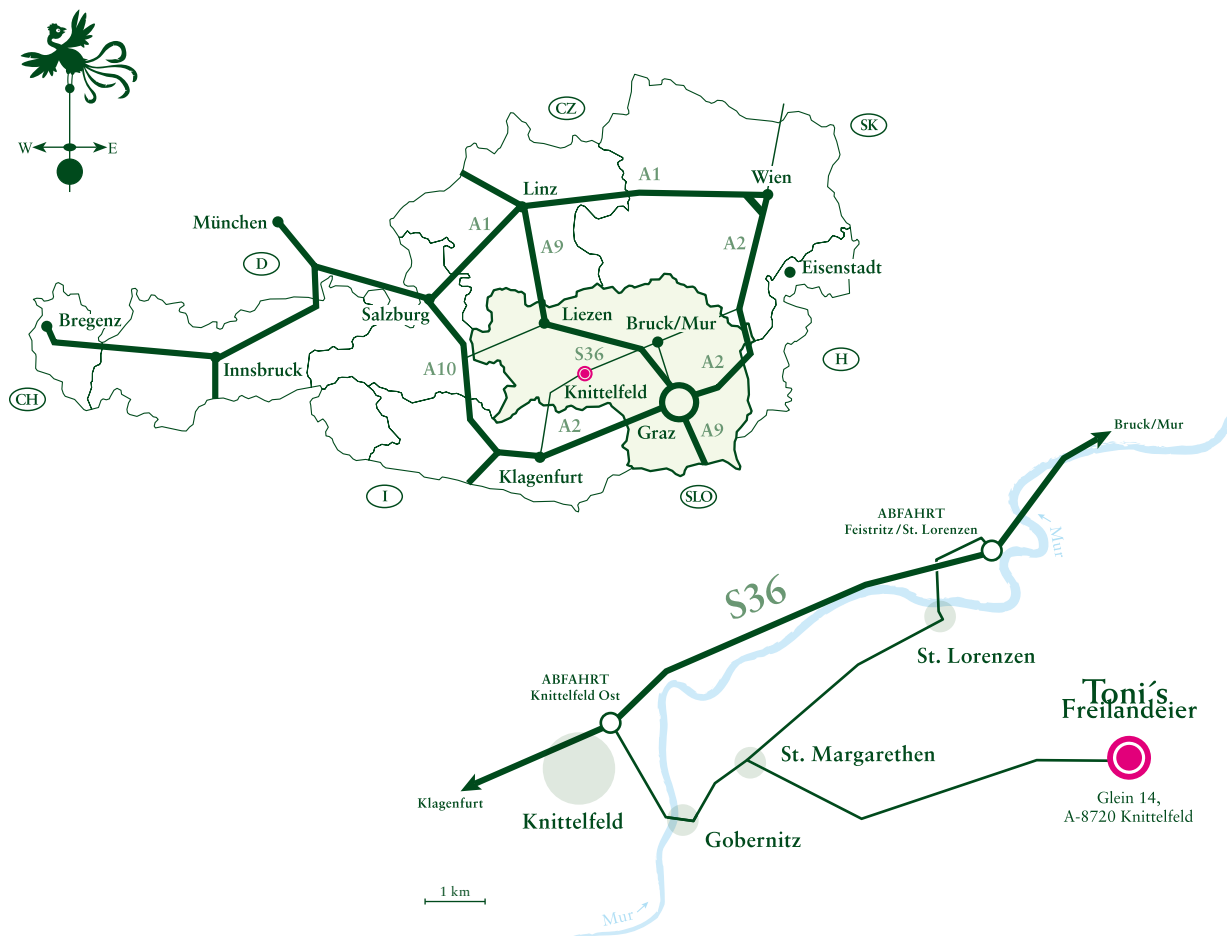

**Toni's
Freilandeier**
Die besten Eier unter der Sonne.

Toni's Anreise

Sie erreichen die Zentrale von **Toni's Freilandeier** mit dem Auto über die S36 – Murtalschnellstraße. Von **Osten** kommend verlassen Sie die Schnellstraße am besten bei der Abfahrt Feistritz / St. Lorenzen und biegen links auf die Bundesstraße Richtung St. Lorenzen ab. Aus **Westen** kommend nehmen Sie die Ausfahrt Knittelfeld OST.