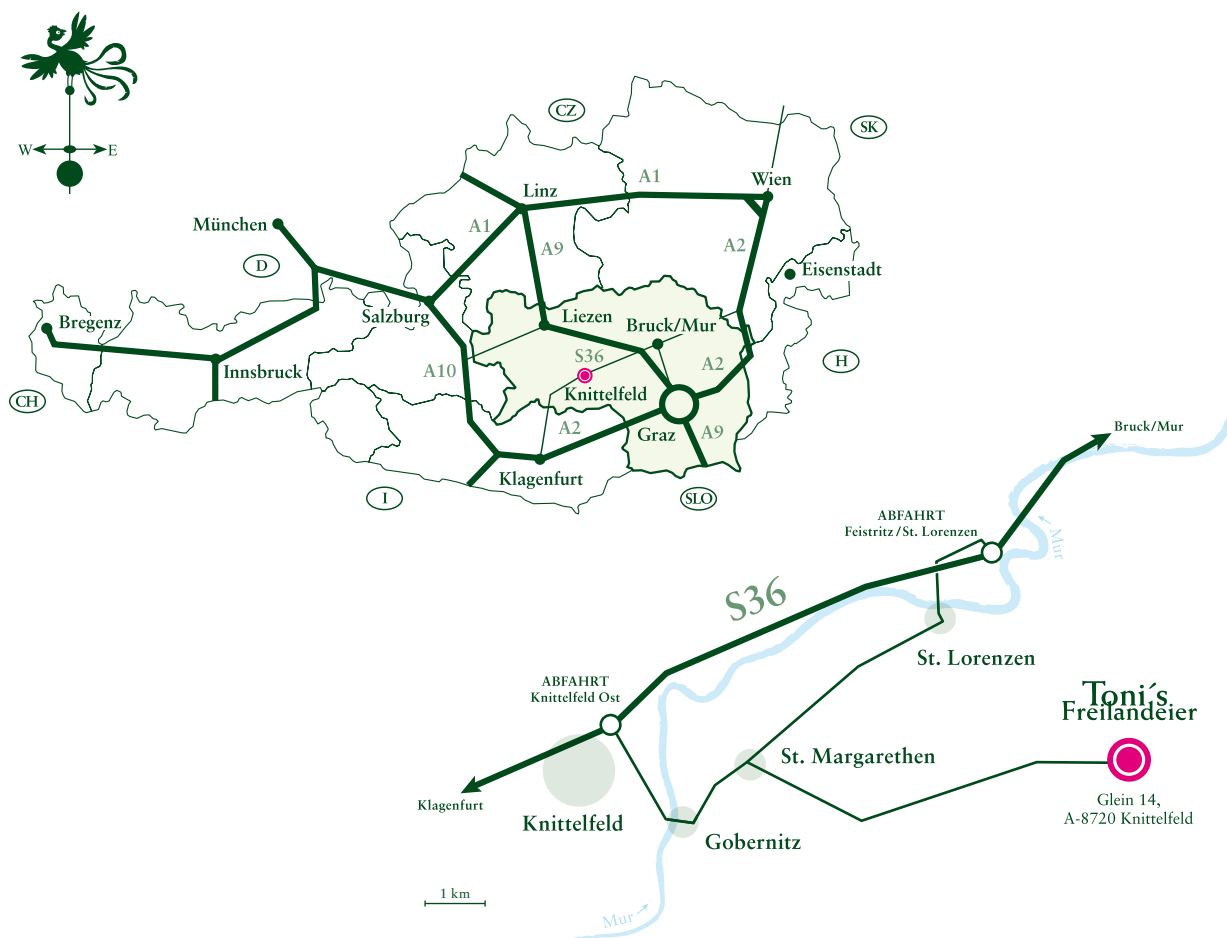

**Toni's
Freilandeier**
Die besten Eier unter der Sonne.

Toni's Anreise

Sie erreichen die Zentrale von **Toni's Freilandeier** mit dem Auto über die S36 – Murtalschnellstraße. Von **Osten** kommend verlassen Sie die Schnellstraße am besten bei der Abfahrt Feistritz / St. Lorenzen und biegen links auf die Bundesstraße Richtung St. Lorenzen ab. Aus **Westen** kommend nehmen Sie die Ausfahrt Knittelfeld OST.